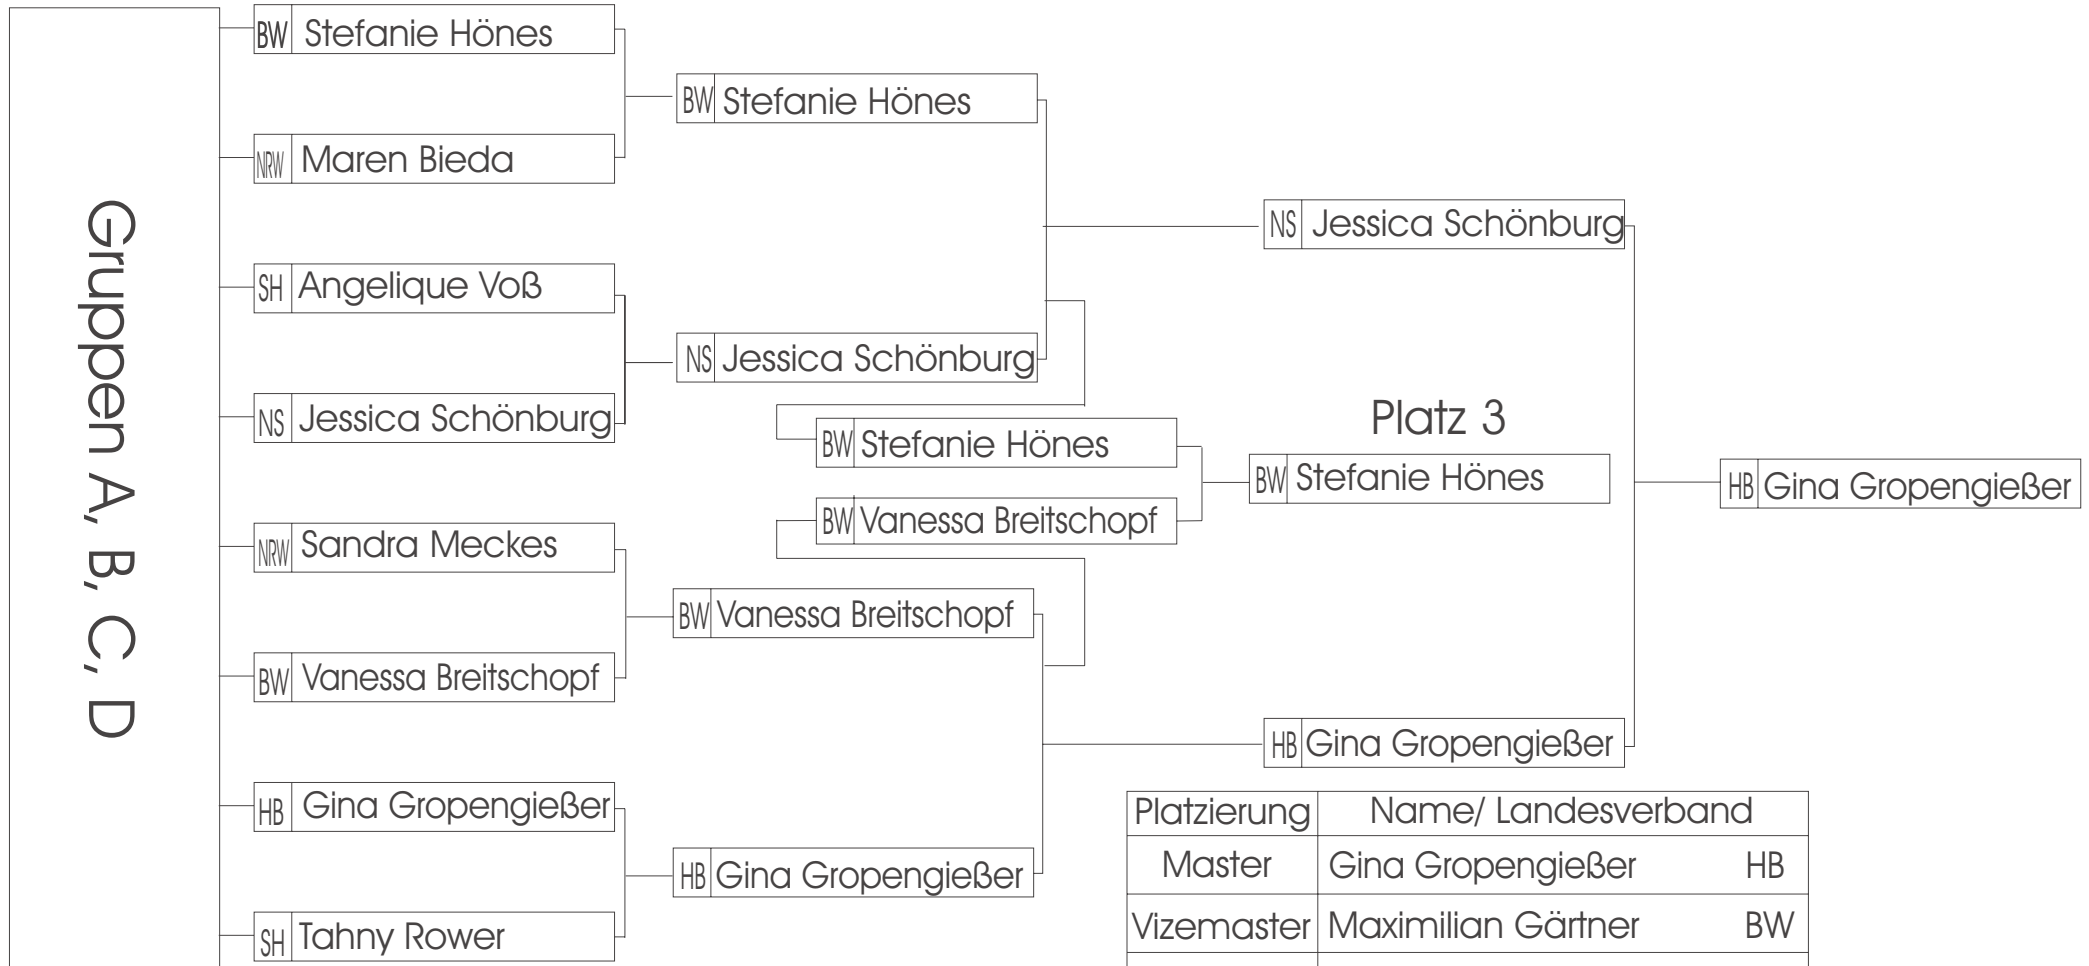

Deutsche Meisterschaft im Match-Race MS11

Duisburg 2008

Veranstaltung:
 Datum/ Ort:

Jungen

Platzierung	Name/ Landesverband
Master	Gina Gropengieße HB
Vizemaster	Maximilian Gärtner BW
1. Platz	Maximilian Gärtner BW
2. Platz	Thorsten van Stipriaan HB
3. Platz	Sven Klenk SH
4. Platz	Felix Bücking NRW

Deutsche Meisterschaft im Match-Races MS11

Duisburg 2008

Veranstaltung:

Datum/ Ort:

Mädchen

Platz 3

Platzierung	Name/ Landesverband
Master	Gina Gropengießer HB
Vizemaster	Maximilian Gärtner BW
1. Platz	Gina Gropengießer HB
2. Platz	Jessica Schönburg NS
3. Platz	Stefanie Hönes BW
4. Platz	Vanessa Breitschopf BW

Deutsche Meisterschaft 2008
Match-Race MS 11
Jungen

Veranstaltung:

Datum/ Ort:

RP Benedikt Brosig

NRW Lennart Pieper

RP Benedikt Brosig

B Benny Manig

RP Benedikt Brosig