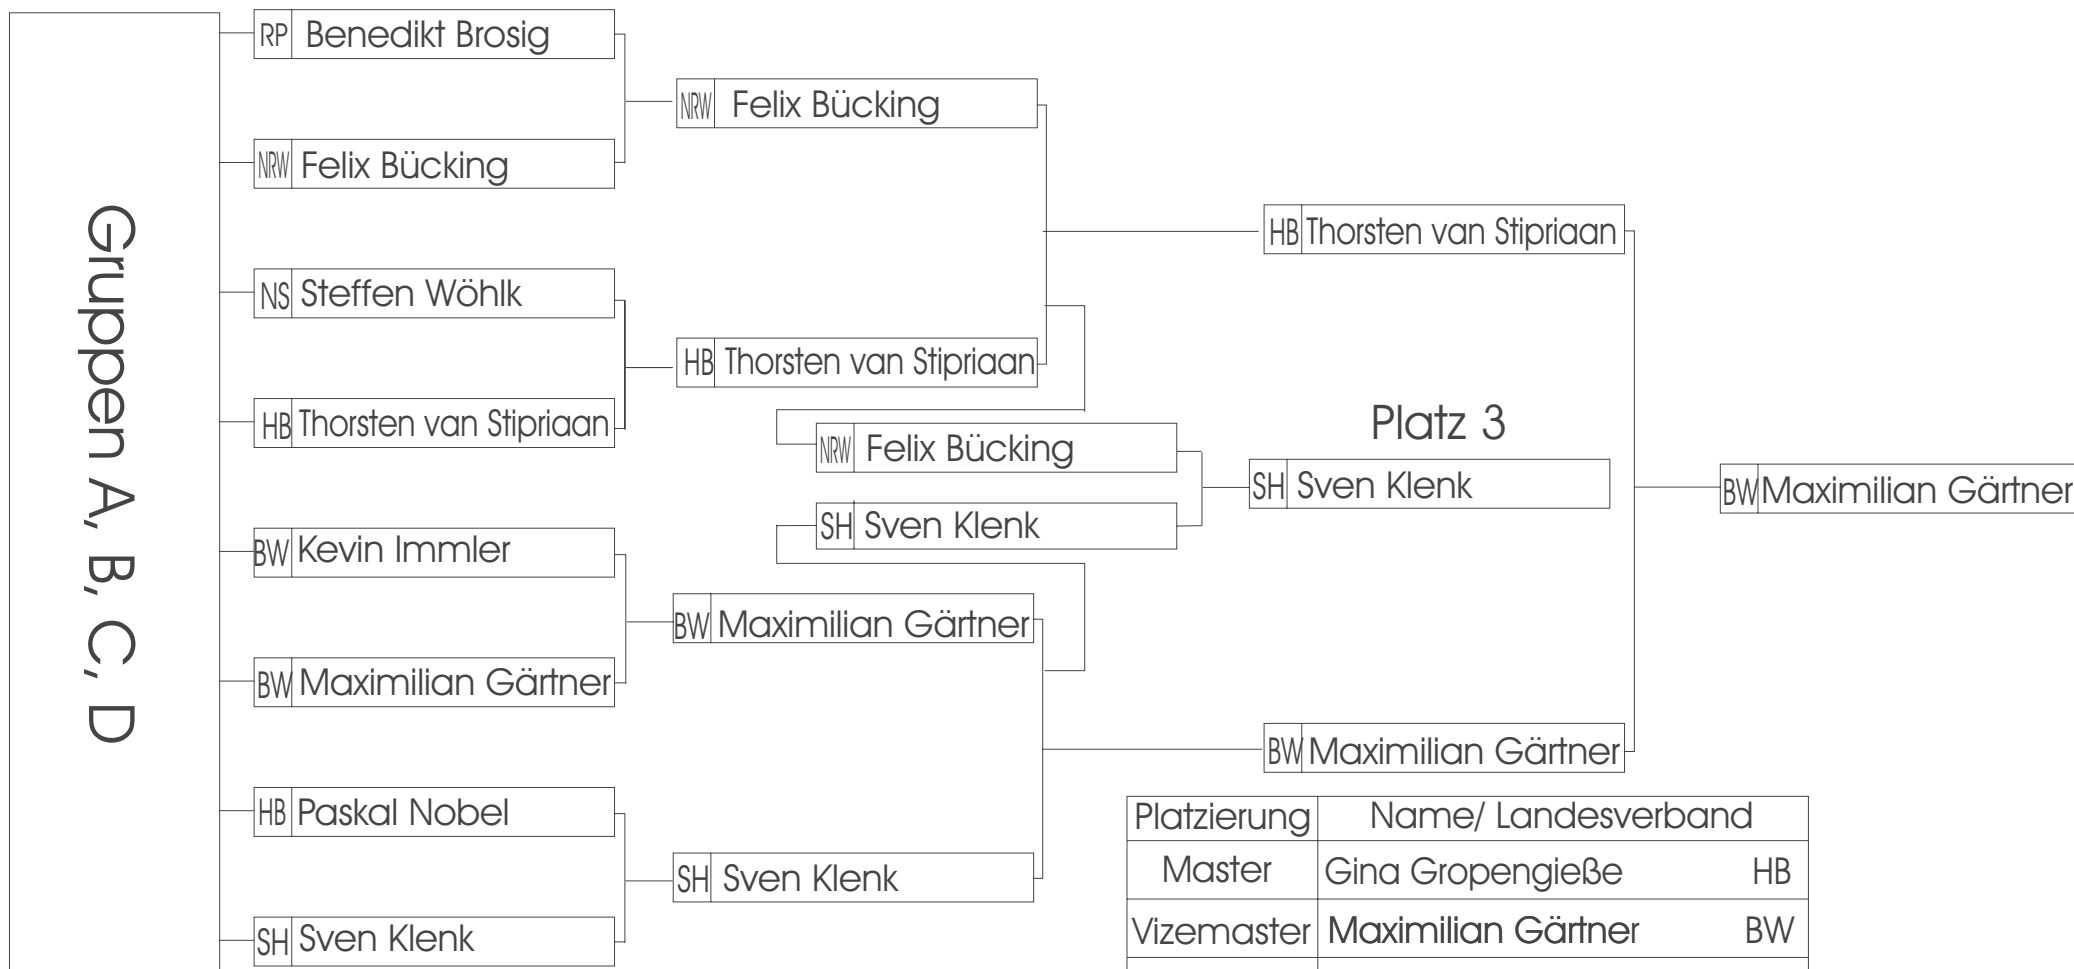

Deutsche Meisterschaft im Match-Race MS11

Duisburg 2008

Veranstaltung:
 Datum/ Ort:

Jungen

Platzierung	Name/ Landesverband
Master	Gina Gropengieße HB
Vizemaster	Maximilian Gärtner BW
1. Platz	Maximilian Gärtner BW
2. Platz	Thorsten van Stipriaan HB
3. Platz	Sven Klenk SH
4. Platz	Felix Bücking NRW

Deutsche Meisterschaft im Match-Races MS11

Duisburg 2008

Veranstaltung:

Datum/ Ort:

Mädchen

Platz 3

Platzierung	Name/ Landesverband
Master	Gina Gropengießer HB
Vizemaster	Maximilian Gärtner BW
1. Platz	Gina Gropengießer HB
2. Platz	Jessica Schönburg NS
3. Platz	Stefanie Hönes BW
4. Platz	Vanessa Breitschopf BW