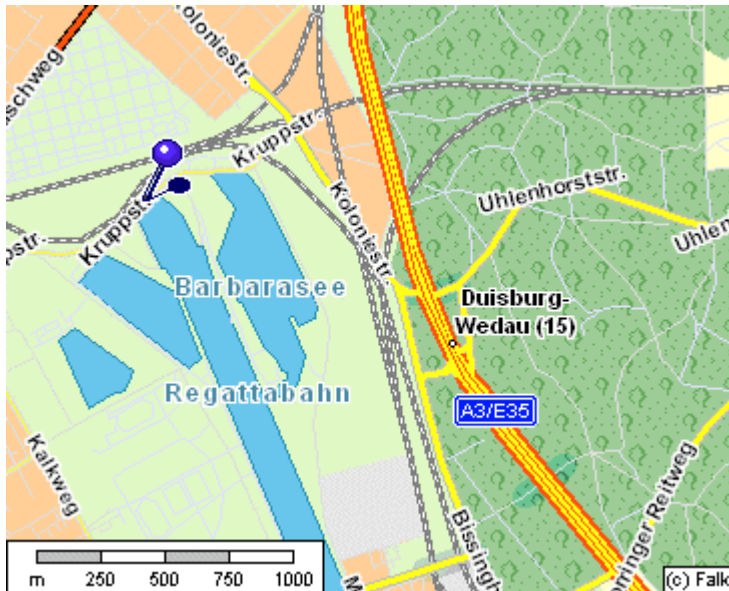

Anfahrt Regattabahn Duisburg-Wedau

Wir empfehlen für Ihre Anreise zur Regattabahn Duisburg-Wedau folgende Route:

- **Anfahrt aus Richtung Norden (A3 Oberhausen – Köln – Frankfurt):**
A3 Ausfahrt Duisburg-Wedau
an der Ausfahrt rechts
nächste Ampel links
nächste Ampel links (Kruppstraße)
dem Straßenverlauf folgen
links abbiegen in Zufahrt Bundesleistungszentrum/Landesleistungszentrum Kanu
und A.S.C.D.
- **Anfahrt aus Richtung Süden (A3 Frankfurt – Köln – Oberhausen):**
A3 Ausfahrt Duisburg-Wedau
an der Ausfahrt links
2. Ampel links (Kruppstraße)
dem Straßenverlauf folgen
links abbiegen in Zufahrt Bundesleistungszentrum/Landesleistungszentrum Kanu
und A.S.C.D.

Wir wünschen Ihnen eine ruhige und streßfreie Anreise.

Das Regattateam Duisburg-Wedau